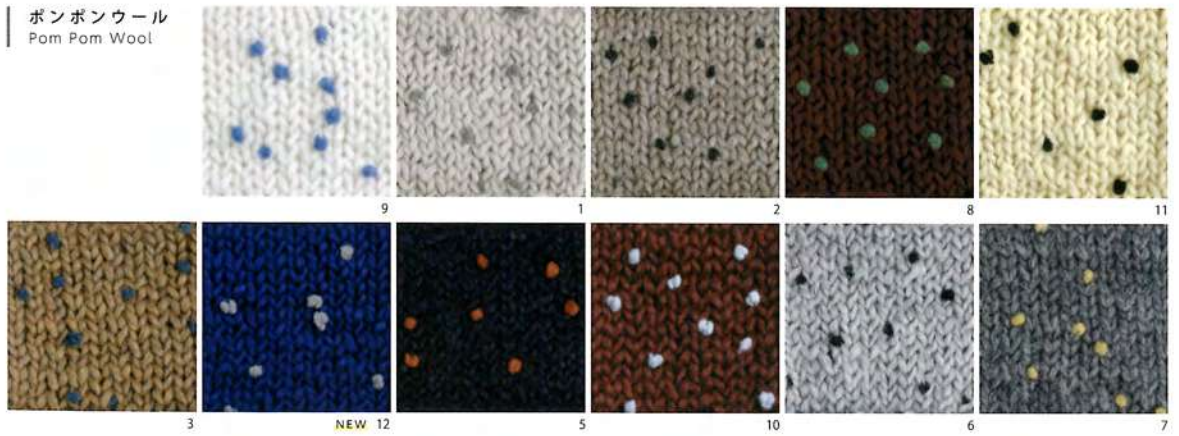

アクリル (PC)100%
45g 67m 25色
1袋5玉入

6031

5600

Swatch

スプラウト
Sprout

ギーク
GEEK

ボンボンウール
Pom Pom Wool

クラシック
ツイード
Classic Tweed