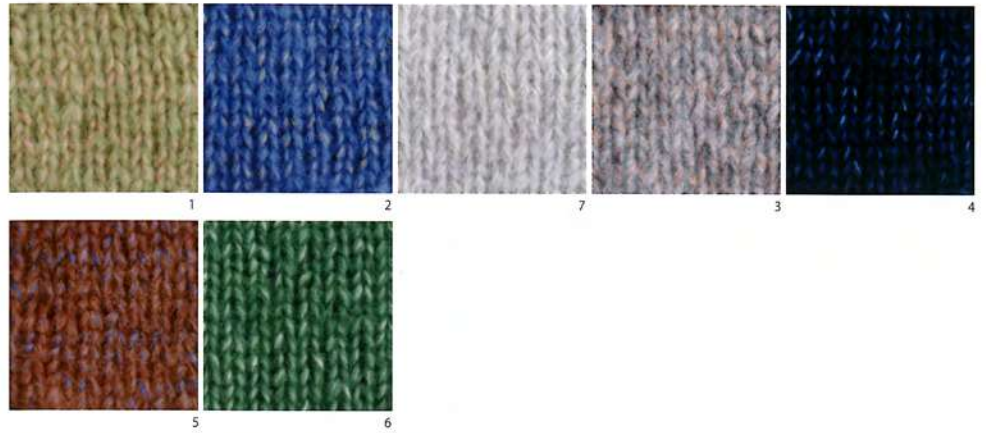

アクリル (PC)100%
45g 67m 25色
1袋5玉入

6031

5600

Swatch

スプラウト
Sprout

ギーク
GEEK

ボンボンウール
Pom Pom Wool

クラシック
ツイード
Classic Tweed