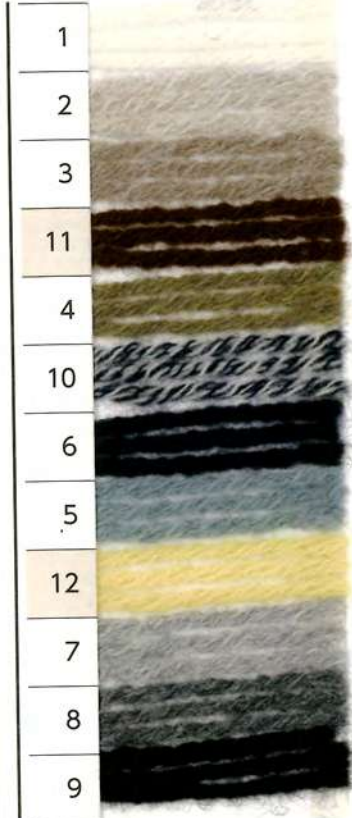

DARUMA

2019 / 2020 FALL & WINTER
COLOR SAMPLE BOOK

<http://www.daruma-ito.co.jp/>

Airy Wool Alpaca
 空気をまぜて糸にした
 ウールアルパカ

NEW

5~7
 6/0~7/0
 ¥650
 (税抜価格)

ウール(メリノ) (WO)80%
 アルパカ(ロイヤルベビーアルパカ) (WP)20%
 30g 100m 12色

Cheviot Wool
 チェビオットウール

ウール (WO)100%
 (チェビオットウール)
 50g 92m 6色
 1袋5玉入

7~8
 7/0~8/0
 ¥880
 (税抜価格)

5100

GENMOU
 原毛に近いメリノウール

ウール(メリノ)(WO)100%
 30g 91m 20色
 1袋5玉入

6~8
 7/0~7.5/0
 ¥570
 (税抜価格)

Wool Mohair
 ウールモヘヤ

モヘヤ(キッドモヘヤ)36%
 スーパーキッドモヘヤ20%(WM)56%
 ウール(メリノ)(WO)44%
 20g 46m 11色
 1袋5玉入

10~12
 9/0~10/0
 ¥590
 (税抜価格)

6320

Falkland Wool
 フォークランドウール

ウール(WO)80%
 (フォークランドウール)
 アルパカ(ベビーアルパカ)(WP)20%
 50g 85m 5色
 1袋5玉入

11~13
 9/0~10/0
 ¥880
 (税抜価格)