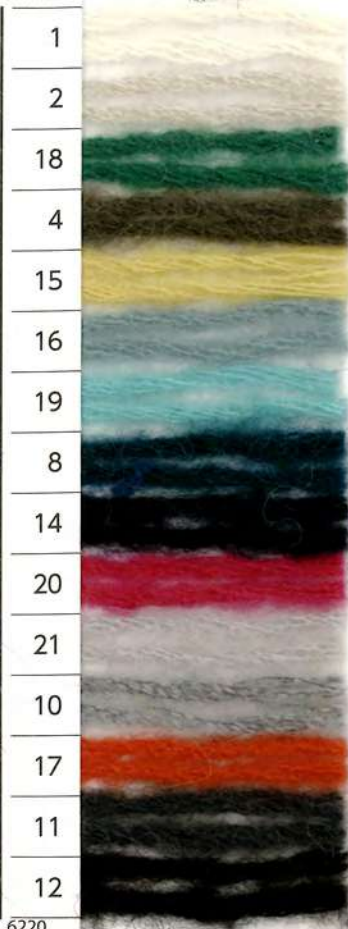

は新製品・新色です。

Combination Wool
コンビネーションウール

ウール (WO)100%

40g 38m 11色

1袋5玉入

15号~7mm
7~8mm
¥470
(税抜価格)

#0.5 WOOL

ウール (WO)72%

ナイロン (PA)28%

80g 42m 5色

10~12mm
10~12mm
¥1,480
(税抜価格)

6270

6590

Soft Tam
手つむぎ風タム糸

アクリル (PC)54%

ナイロン (PA)31%

ウール (WO)15%

30g 58m 15色

1袋5玉入

11~12
8/0~9/0
¥380
(税抜価格)

Super Wash Merino
スーパーウォッシュメリノ

ウール (WO)100%

(エクストラファインメリノ・防縮加工)

50g 145m 8色