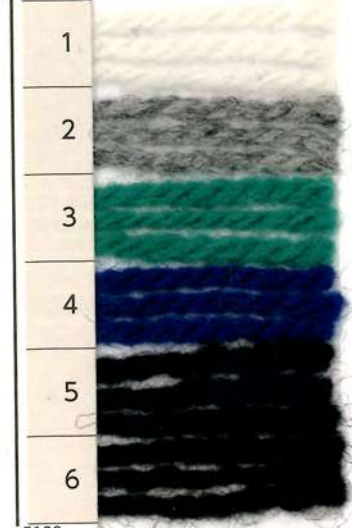

DARUMA

2019 / 2020 FALL & WINTER
COLOR SAMPLE BOOK

<http://www.daruma-ito.co.jp/>

Airy Wool Alpaca
 空気をまぜて糸にした
 ウールアルパカ

NEW

5~7
 6/0~7/0
 ¥650
 (税抜価格)

ウール(メリノ) (WO)80%
 アルパカ(ロイヤルベビーアルパカ) (WP)20%
 30g 100m 12色

Cheviot Wool
 チェビオットウール

ウール (WO)100%
 (チェビオットウール)
 50g 92m 6色
 1袋5玉入

7~8
 7/0~8/0
 ¥880
 (税抜価格)

5100

GENMOU
 原毛に近いメリノウール

ウール(メリノ)(WO)100%
 30g 91m 20色
 1袋5玉入

6~8
 7/0~7.5/0
 ¥570
 (税抜価格)

Wool Mohair
 ウールモヘヤ

モヘヤ(キッドモヘヤ)36%
 スーパーキッドモヘヤ20%(WM)56%
 ウール(メリノ)(WO)44%
 20g 46m 11色
 1袋5玉入

10~12
 9/0~10/0
 ¥590
 (税抜価格)

6320

Falkland Wool
 フォークランドウール

ウール(WO)80%
 (フォークランドウール)
 アルパカ(ベビーアルパカ)(WP)20%
 50g 85m 5色
 1袋5玉入

11~13
 9/0~10/0
 ¥880
 (税抜価格)