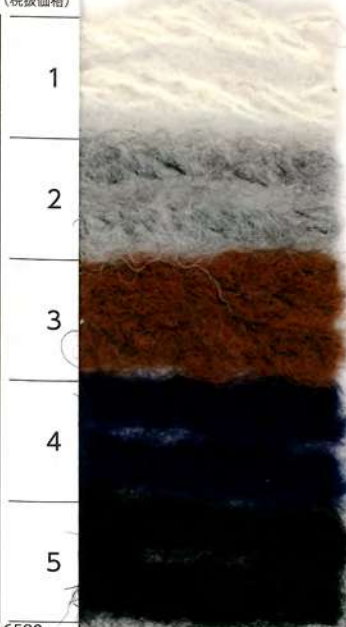

#0.5 WOOL

ウール (WO)72%

ナイロン (PA)28%

80g 42m 5色

10~12mm
10~12mm
¥1,480
(税抜価格)