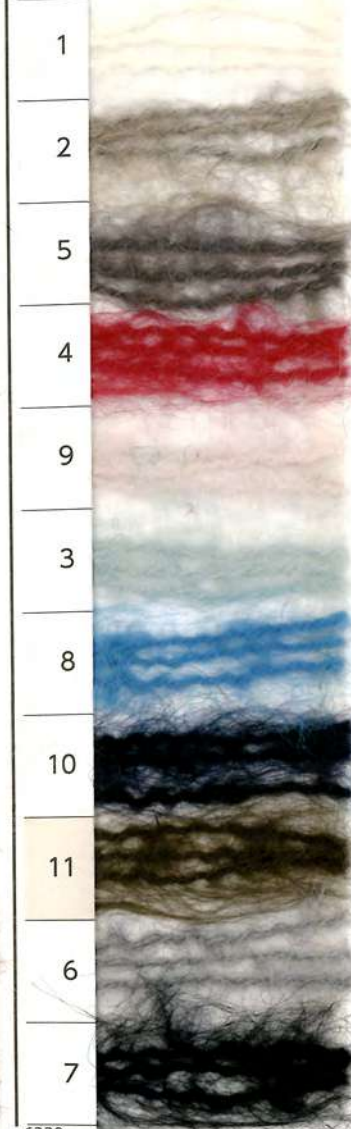

Cheviot Wool
 チェビオットウール

ウール (WO)100%
 (チェビオットウール)
 50g 92m 6色
 1袋5玉入

7~8
 7/0~8/0
 ¥880
 (税抜価格)

5100

GENMOU
 原毛に近いメリノウール

ウール(メリノ)(WO)100%
 30g 91m 20色
 1袋5玉入

6~8
 7/0~7.5/0
 ¥570
 (税抜価格)

Wool Mohair
 ウールモヘヤ

モヘヤ(キッドモヘヤ)36%
 スーパーキッドモヘヤ20%(WM)56%
 ウール(メリノ)(WO)44%
 20g 46m 11色
 1袋5玉入

10~12
 9/0~10/0
 ¥590
 (税抜価格)

6320

Falkland Wool
 フォークランドウール

ウール(WO)80%
 (フォークランドウール)
 アルパカ(ベビーアルパカ)(WP)20%
 50g 85m 5色
 1袋5玉入

11~13
 9/0~10/0
 ¥880
 (税抜価格)

DARUMA Merino DK
 メリノスタイル並太

ウール(メリノ)(WO)100%
 40g 88m 19色
 1袋10玉入

6~7
 6/0~7/0
 ¥580
 (税抜価格)

5550

DARUMA Merino Worsted
 メリノスタイル極太

ウール(メリノ)(WO)100%
 40g 65m 12色
 1袋10玉入

9~11
 8/0~9/0
 ¥580
 (税抜価格)

6310

Shetland Wool
 シェットランドウール

ウール(WO)100%
 (シェットランドウール)
 50g 136m 12色
 1袋5玉入

5~7
 6/0~7/0
 ¥980
 (税抜価格)

6380

は新製品・新色です。

12~13
9/0~10/0
¥590
(税抜価格)

GEEK
ギーク

ウール (WO) 56%
ポリエステル (PL) 30%
アルパカ (WP) 14%
30g 70m 7色
1袋5玉入