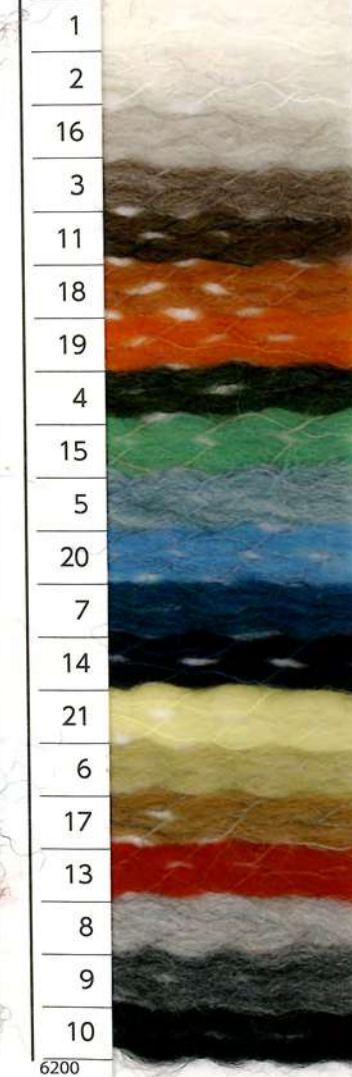

Cheviot Wool
 チェビオットウール

ウール (WO)100%
 (チェビオットウール)
 50g 92m 6色
 1袋5玉入

7~8
 7/0~8/0
 ¥880
 (税抜価格)

5100

GENMOU
 原毛に近いメリノウール

ウール(メリノ)(WO)100%
 30g 91m 20色
 1袋5玉入

6~8
 7/0~7.5/0
 ¥570
 (税抜価格)

Wool Mohair
 ウールモヘヤ

モヘヤ(キッドモヘヤ)36%
 スーパーキッドモヘヤ20%(WM)56%
 ウール(メリノ)(WO)44%
 20g 46m 11色
 1袋5玉入

10~12
 9/0~10/0
 ¥590
 (税抜価格)

6320

Falkland Wool
 フォークランドウール

ウール(WO)80%
 (フォークランドウール)
 アルパカ(ベビーアルパカ)(WP)20%
 50g 85m 5色
 1袋5玉入

11~13
 9/0~10/0
 ¥880
 (税抜価格)

DARUMA Merino DK
 メリノスタイル並太

ウール(メリノ)(WO)100%
 40g 88m 19色
 1袋10玉入

6~7
 6/0~7/0
 ¥580
 (税抜価格)

5550

DARUMA Merino Worsted
 メリノスタイル極太

ウール(メリノ)(WO)100%
 40g 65m 12色
 1袋10玉入

9~11
 8/0~9/0
 ¥580
 (税抜価格)

6310

Shetland Wool
 シェットランドウール

ウール(WO)100%
 (シェットランドウール)
 50g 136m 12色
 1袋5玉入

5~7
 6/0~7/0
 ¥980
 (税抜価格)

6380

は新製品・新色です。

12~13
9/0~10/0
¥590
(税抜価格)

GEEK
ギーク

ウール (WO) 56%
ポリエステル (PL) 30%
アルパカ (WP) 14%
30g 70m 7色
1袋5玉入