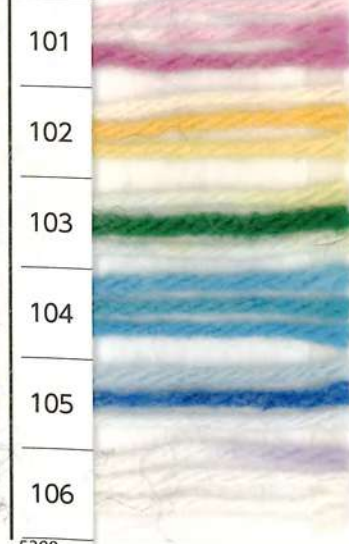

5230

5300

は新製品・新色です。

9~10mm
8~10mm
¥1,500
(税抜価格)

**Mink Touch Fur
ミンクタッチファー**

① アクリル系(モダアクリル) (PC)60%
アクリル(PC)35%・ポリエステル(PL)5%
②・③ アクリル系(モダアクリル) (PC)95%
ポリエステル(PL)5%
15m 3色
1個単位

2/0~3/0
(ラメ入り)
2/0~4/0
2~3
(色)
¥152
¥171
(税抜価格)