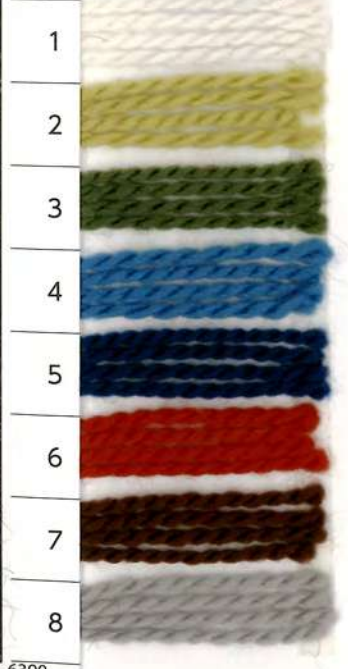

ウール (WO)15%

30g 58m 15色

1袋5玉入

11~12
8/0~9/0
¥380
(税抜価格)

Super Wash Merino
スーパーウォッシュメリノ

ウール (WO)100%

(エクストラファインメリノ・防縮加工)

50g 145m 8色

1袋5玉入

ソックス
0~1
(標準)
2~3
(標準)
3/0~4/0
¥880
(税抜価格)

6220

6390

Soft Lambs Sport
やわらかラム

アクリル (PC)60%

ウール(ラムウール)(WO)40%

30g 103m 32色